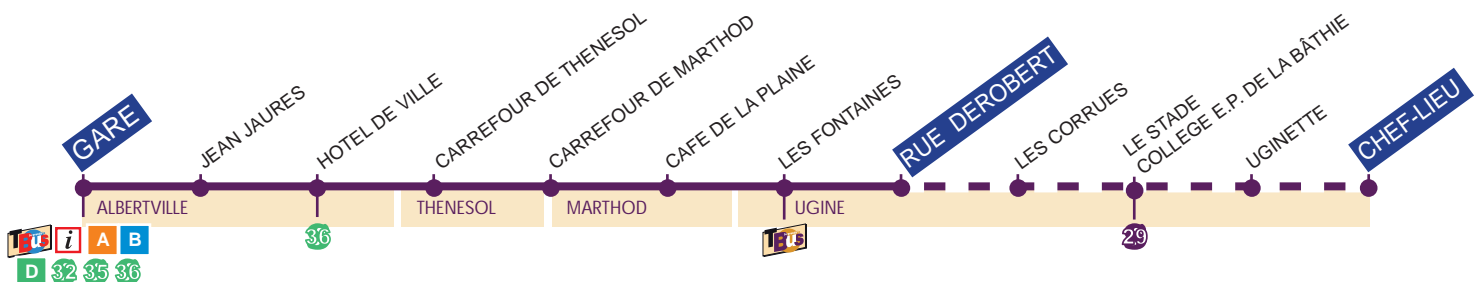

Horaires valables
du 1^{er} Septembre 2008 au 3 Juillet 2009

ALBERTVILLE → UGINE

aucun service ne circule le 1^{er} Mai

Transporteur	TRANSDEV SAVOIE Lun à Ven	CROLARD				TRANSDEV SAVOIE				CROLARD				TRANSDEV SAVOIE				TRANSDEV SAVOIE Lun à Ven	
		Lun à Sam	Lun à Ven	tj+ fériés	Lun à Sam	Lun à Ven	Lun à Sam	tj+ fériés	Lun à Ven	Lun à Sam	tj+ fériés	Lun à Ven	Lun à Sam	tj+ fériés	Lun à Ven				
en période de vacances scolaires (zone A)																			
ALBERTVILLE																			
• GARE	4:50	5:00	6:20	7:15	7:30	7:50	8:30	10:00	11:30	12:30	12:30	14:05	14:45	16:00	16:45	17:45	18:00	18:30	20:50
• JEAN JAURES	4:54	5:01	6:21	7:17	7:34	7:51	8:34	10:02	11:34	12:34	12:32	14:09	14:47	16:04	16:47	17:47	18:04	18:32	20:53
• HOTEL DE VILLE	4:56	5:03	6:23	7:20	7:38	7:53	8:37	10:05	11:37	12:36	12:35	14:12	14:50	16:08	16:50	17:50	18:08	18:35	20:56
THENESOL																			
• C. DE THENESOL	5:04	5:09	6:29	7:28	7:47	7:59	8:45	10:14	11:45	12:44	12:43	14:21	14:58	16:18	16:58	17:58	18:17	18:43	21:04
MARTHOD																			
• C. DE MARTHOD	5:07	5:10	6:30	7:30	7:51	8:00	8:48	10:15	11:48	12:46	12:45	14:24	15:00	16:21	17:00	18:00	18:20	18:45	21:07
• CAFE DE LA PLAINE	5:10	5:11	6:31	7:31	7:53	8:01	8:51	10:16	11:51	12:47	12:46	14:28	15:01	16:23	17:01	18:01	18:23	18:46	21:10
UGINE																			
• LES FONTAINES	5:13	5:13	6:33	7:33	7:56	8:03	8:53	10:18	11:53	12:49	12:48	14:31	15:03	16:32	17:03	18:03	18:27	18:48	21:13
• RUE DEROBERT	5:15	5:15	6:35	7:35	8:00	8:05	8:55	10:20	11:55	12:50	12:50	14:35	15:05	16:35	17:05	18:05	18:30	18:50	21:15
• LES CORRUES	-	-	-	-	-	-	8:57	-	-	12:52	-	14:37	-	-	-	18:32	-	-	-
• LE STADE	-	-	-	-	-	-	8:58	-	-	12:53	-	14:38	-	-	-	18:33	-	-	-
• UGINETTE	-	-	-	-	-	-	8:59	-	-	12:54	-	14:39	-	-	-	18:34	-	-	-
• CHEF-LIEU	-	-	-	-	-	-	9:00	-	-	12:55	-	14:40	-	-	-	18:35	-	-	-